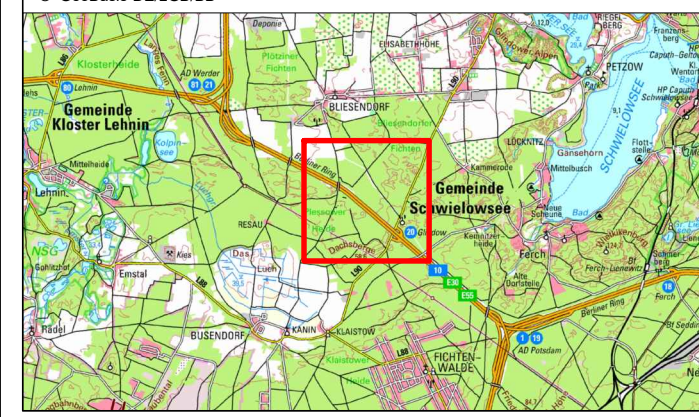

**Legende**  
Planung

 WEA Vestas V150; 5,6 MW; 166 + 3 m NH; 150 m RD

Kartengrundlage:  
© GeoBasis-DE/LGB/BB

**WP Dachsberg**  
**Übersichtslageplan**  
Brandenburg, Landkreis Potsdam-Mittelmark

Maßstab: 1 : 10.000  
Blattgröße: DIN A3  
Planungsstand: 02.09.2019